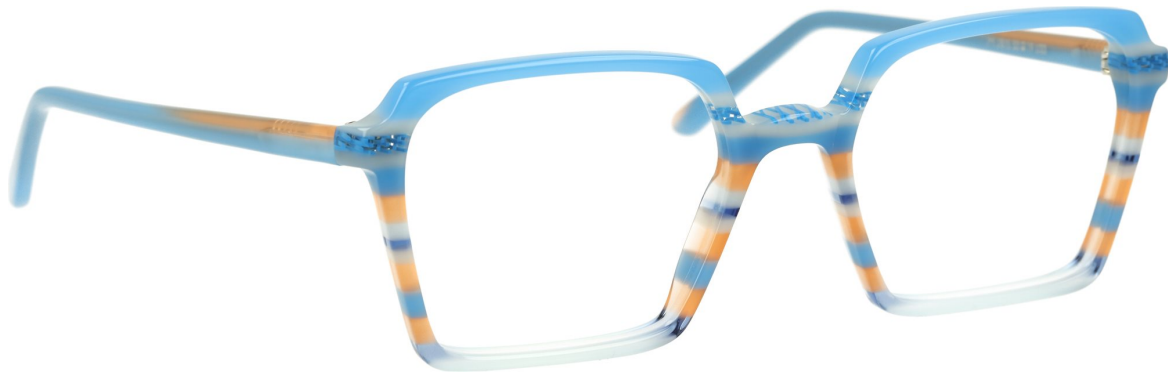

Modell
Model
815

Größe
Size
53□19

Scheibenhöhe
Lens height
41mm

Bügelänge
Temple length
140mm

Scharnier
Hinge
Normales
Scharnier (Stop
2.8)

Base
Base
Base 4

U33